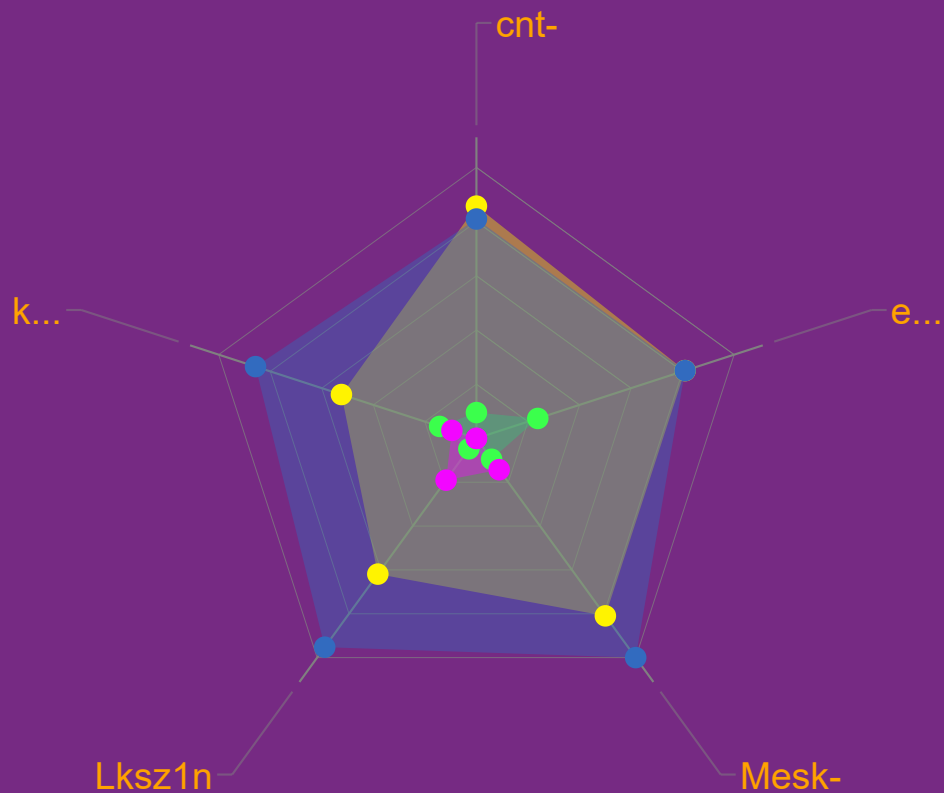

Crow E-sports

Placar Final

7x16

Dust II

Primeiro MAPA da MD3

Radar estatístico

● Total Kills ● Assists. ● Total Deaths ● Opening Kills

Op. Kills por Jogador

● Lksz1n ● Mesk- ● kA1o- ● cnt- ● europeu-

Op. Kills por Jogador

Evolução do K.D.

Jogadores	Média de K.D.	Total Kills	Assists.	Total Deaths
cnt-	1,06	18	2	17
europeu-	1,00	17	5	17
Mesk-	0,81	17	2	21
Lksz1n	0,65	13	1	20
kA1o-	0,61	11	3	18
Total	0,83	76	13	93