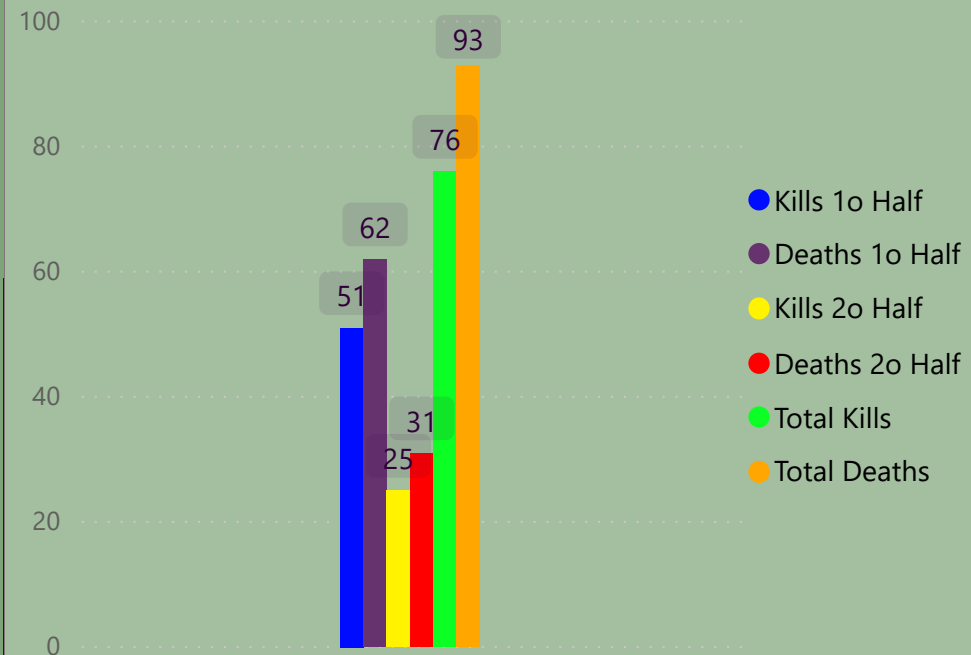

Crow E-sports

Placar Final

7x16

Dust II

Primeiro MAPA da MD3

Radar estatístico

● Total Kills ● Assists. ● Total Deaths ● Opening Kills

Op. Kills por Jogador

● Lksz1n ● Mesk- ● kA1o- ● cnt- ● europeu-

Op. Kills por Jogador

Evolução do K.D.

Jogadores	Média de K.D.	Total Kills	Assists.	Total Deaths
cnt-	1,06	18	2	17
europeu-	1,00	17	5	17
Mesk-	0,81	17	2	21
Lksz1n	0,65	13	1	20
kA1o-	0,61	11	3	18
Total	0,83	76	13	93