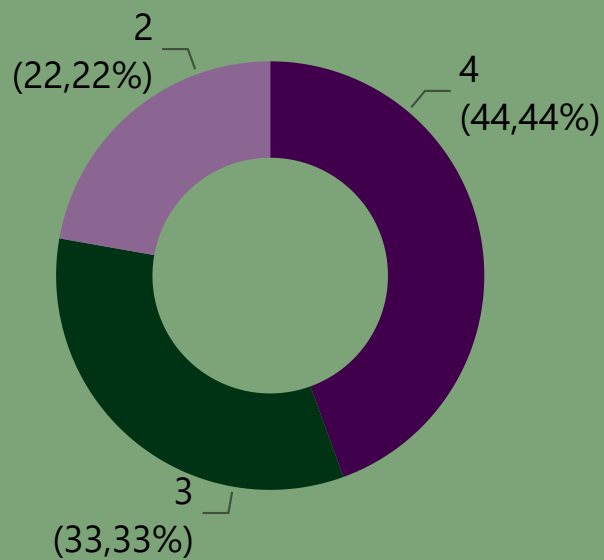

Crow E-sports

Placar Final

7x16

Dust II

Primeiro MAPA da MD3

Radar estatístico

● Total Kills ● Assists. ● Total Deaths ● Opening Kills

Op. Kills por Jogador

● Lksz1n ● Mesk- ● kA1o- ● cnt- ● europeu-

Op. Kills por Jogador

Evolução do K.D.

Jogadores	Média de K.D.	Total Kills	Assists.	Total Deaths
cnt-	1,06	18	2	17
europeu-	1,00	17	5	17
Mesk-	0,81	17	2	21
Lksz1n	0,65	13	1	20
kA1o-	0,61	11	3	18
Total	0,83	76	13	93